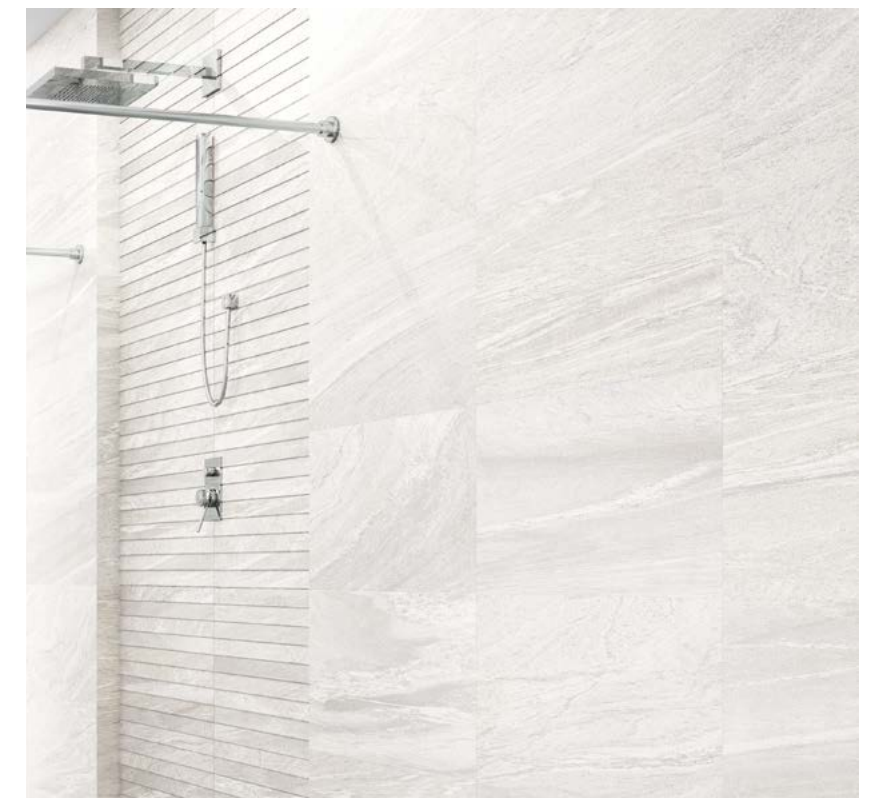

Sahara Blanco 32x62,5 / 12,6"x24,6" · Deco Sahara Blanco 32x62,5 / 12,6"x24,6"