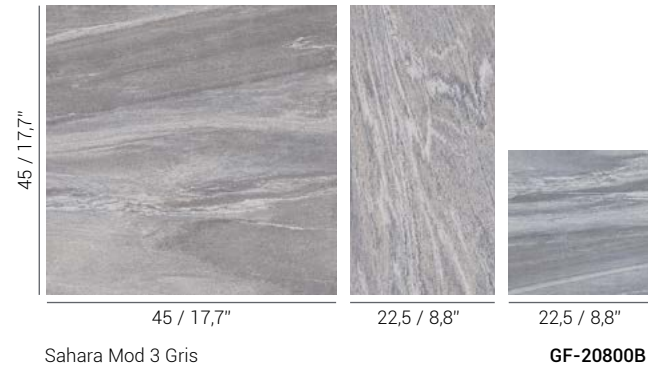

Sahara Mod 3 Gris

GF-20800B

Sugerencias de colocación
Laying suggestions
Conseils pour la pose
Verlegetipps
Рекомендации по укладке