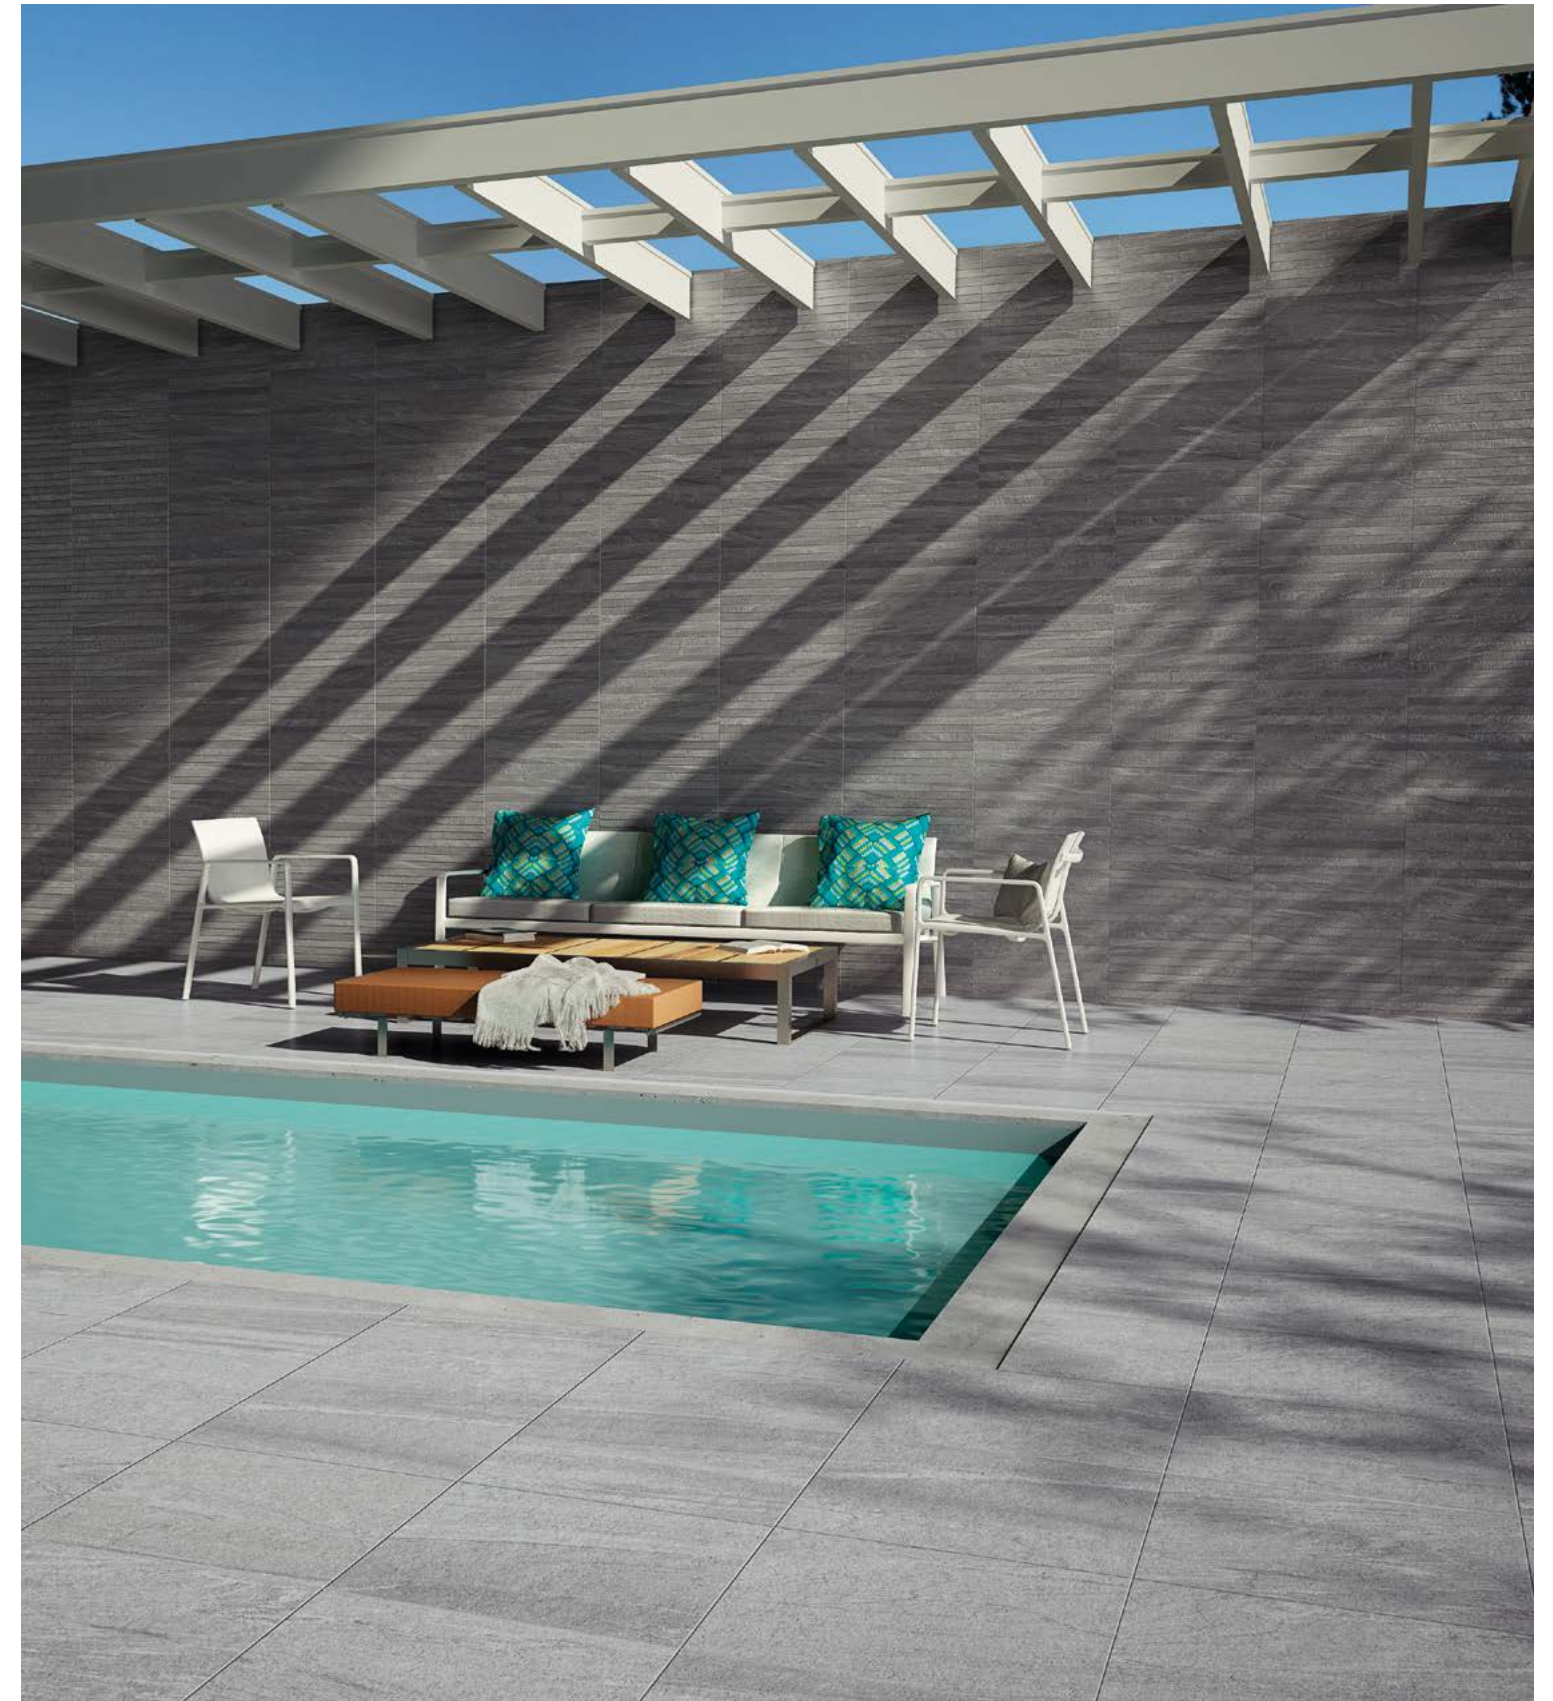

Deco Sahara Gris 32x62,5 / 12,6"x24,6" · Sahara Antislip Gris 45x45 / 17,7"x17,7" **CLASE 3 / R11**